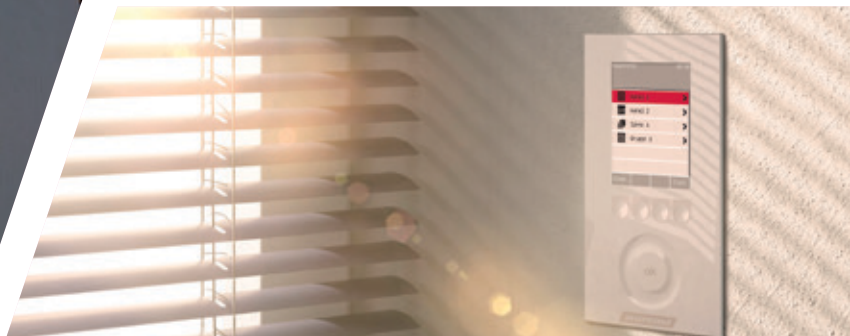

WAREMA Wisotronic

- Ideaal voor de besturing van verschillende zonweringsproducten
- Zorgt voor een prettig binnenklimaat en een behaaglijke woon- of werkatmosfeer – ook als u een keer weg bent