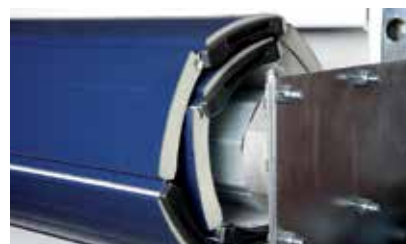

Gemak

De Novorol is de oplossing voor renovatiesituaties waarbij ruimtebesparing een belangrijke rol speelt.

Omdat de deur verticaal oprolt, is er zowel binnen als buiten geen ruimteverlies. De garage kan tot op de laatste centimeter benut worden.

- Gemaakt van 77 mm dubbelwandige aluminium lamellen gevuld met CFK-vrij isolatieschuim
- Geleverd met elektrische aandrijving, inclusief afstandsbediening
- Polyester gepoedercoat aluminium lamellen
- Optioneel leverbaar in negen folie dessins, deze uitvoering biedt naast een fraaie uitstraling ook een extra bescherming tegen invloeden van buitenaf.
- Geleverd met vingerknel- en onderloopbeveiliging
- Montage in of achter de dag
- Montage binnen en buiten mogelijk
- Wordt geleverd met noodhandbediening door middel van een slinger
- Voorzien van tien jaar fabrieksgarantie