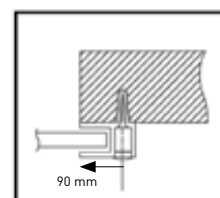

Montage achter de dag