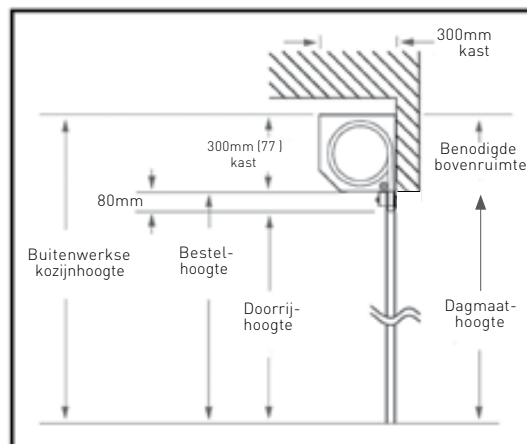

Folie kleuren

		
Zwart	Antracietgrijs	Golden Oak
		
Donkerrood	Wijnrood	Rozenhout
		
Mosgroen	Mahonie	Staalblauw

Techniek

- 1 Kast**
Geleverd in standaardkleur wit. Beschermert de gebruiker tegen beknelling en zorgt tevens voor een mooie afwerking.
- 2 Handbediening**
Een slinger wordt standaard meegeleverd, zodat de deur handmatig geopend kan worden van binnenuit, bijvoorbeeld tijdens een stroomstoring.
- 3 Besturingsunit**
Met ingebouwde verlichting welke ingeschakeld wordt indien de deur geopend of gesloten wordt. Na vier minuten schakelt de lamp automatisch uit.
- 4 Geleiderail**
De geleiderails zijn voorzien van tochtborstels waarmee een goede afsluiting gerealiseerd wordt.
- 5 Onderloopbeveiliging**
Aan de onderzijde is de deur voorzien van fotocelbeveiliging waardoor de deur stopt en weer open gaat in het geval van obstakels.

Inbouwtekeningen

Montage in de dag

Montage achter de dag

Novoferm biedt meer...

Onderstaande brochures kunt u aanvragen via onze website:

Garagedeuren

- sectionaaldeuren
- kanteldeuren
- openslaande deuren
- Novorol
- aandrijvingen