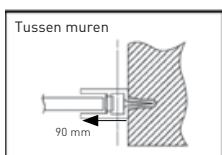

Inbouwtekeningen

Montage in de dag