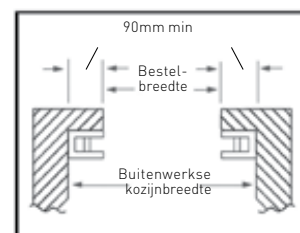

Montage achter de dag