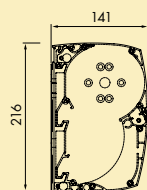

SunCircle

✓ horizontale zonwering

verticale zonwering

diagonale zonwering

SPECIFICATIES

terrasscherm
HZ-D3400
(cassette)

max. breedte: 7750 mm
min. breedte: 2000 mm
max. uitval: 3500 mm

min. hellingshoek: 5°
max. hellingshoek: 40°