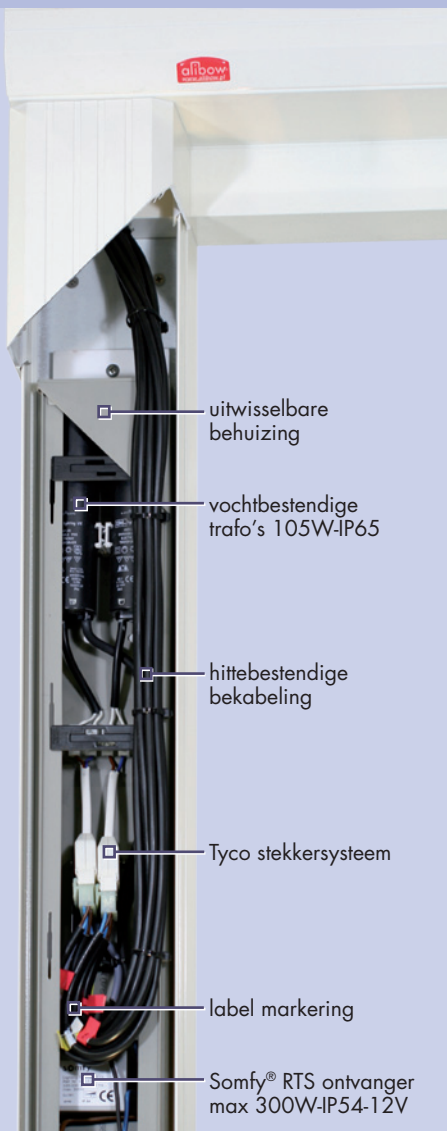

XTRA'S

Voor maximaal comfort

Alibow halogeenspots
dimbare sfeerverlichting

XTRA'S

Alibow Halogeenspots

Dimbare sfeerverlichting voor de late uurtjes of het lezen van een boek

De Alibow sfeerverlichting bestaat uit halogeenspots van 20W per stuk, behuïsd in een houder van geschuurd chroom (RVS look) met in de liggers weggewerkte hittebestendige bekabeling.

De bekabeling komt centraal bijeen in een van de twee kolommen met afneembaar voordeksel waar de resterende elektronica zich bevindt.

Plaatsing spots

De spots kunnen naar wens in de dakconstructie verwerkt worden, echter het is raadzaam om een zoveel mogelijke lichtverdeling te creëren. Montage van de spots in een toeg of een E500 extra dak is ook mogelijk.

uitwisselbare behuizing

vochtbestendige trafo's 105W-IP65

hittebestendige bekabeling

Tyco stekkersysteem

label marking

Somfy® RTS ontvanger max 300W-IP54-12V

Elektronica

De elektronica die gebruikt wordt voor de halogeenspots is van hoogwaardige kwaliteit en opgeborgen in een kunststof behuizing die gemonteerd is in de linkse of rechtse kolom van de terrasoverkapping. De behuizing met elektronica is eventueel bij storing snel uit te wisselen.

Afstandsbediening

Somfy® 5 kanaals afstandsbediening voor probleemloze bediening van uw Alibow halogeenspots maar ook te combineren met de bediening van Alibow Sun Protection veranda-zonwering, Alibow Screens, dakramen of Somfy® verwarmingslamp.