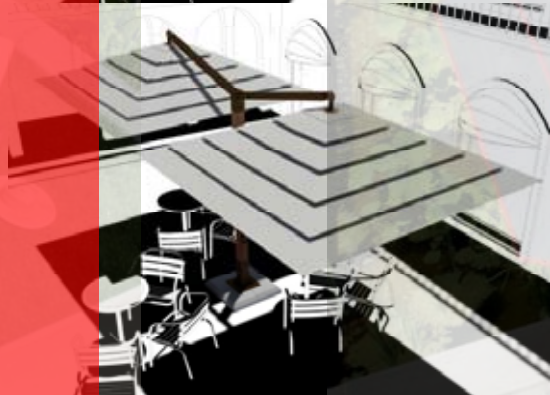

TECHNISCHE SPECIFICATIES

- mast van gelamineerd Iroko hout
  142x142mm, stalen liggers en aluminium baleinen
- mast aan de zijkant (code 0242) óf met een centrale mast (code 0243)
- antraciet epoxy gecoat staal
- dubbel gebruiksvriendelijk bedienings systeem
- standaard inclusief volant 25cm hoog *
- inclusief één doeggoot van acryl waterproof Tempotest doek
- inclusief betonnen basis 260kg, 100x100x12cm (twee lagen 520kg voor 400x800 cm; drie lagen 780kg voor 500x1000 cm) of grondankerplaat 46x46cm om in beton te storten
- inclusief twee **opberghoezen**

MATEN (cm)	STANDAARD Euro	MULTIVOLANT SYSTEEM * Euro
250 x 500	3722,69	4642,86
300 x 600	4231,09	5201,68
325 x 650	4487,39	5558,82
350 x 700	4747,90	5861,34
400 x 800	4894,96	6117,65
450 x 900	5924,37	7546,22
500 x 1000	6525,21	8210,08

OPTIES	Euro
Soltis Air doek, meerprijs, per doek	210,08
All weather beschermhoes per stuk	222,69
Velcro bevestiging voor doeggoot (per zijde)	21,01
Doeggoot (per zijde)	71,43
Zijflap van pvc of doek (per m2)	92,44

* Het multivolant systeem heeft geen volant aan de onderzijde en wordt geleverd met gepatenteerde baleinen.

laterale mast

centrale mast