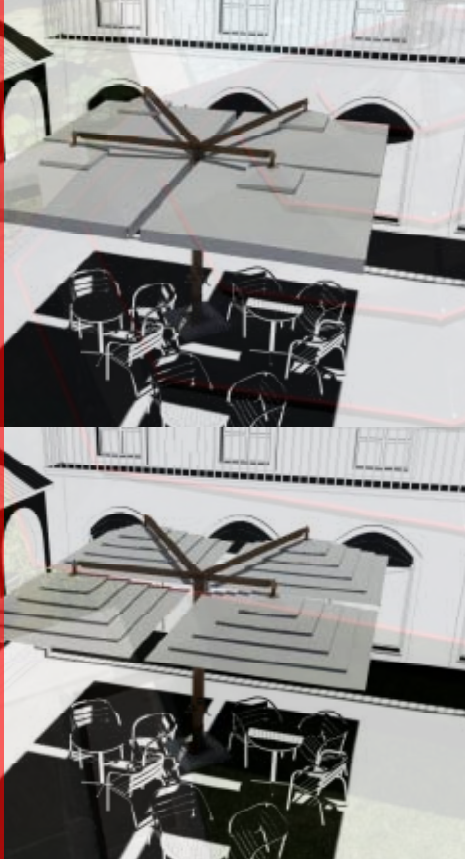

* Het multivolant systeem heeft geen volant aan de onderzijde en wordt geleverd met gepatenteerde baleinen.

laterale mast

centrale mast

TECHNISCHE SPECIFICATIES

- centrale mast van gelamineerd Iroko hout 142 x 142mm, stalen liggers en aluminium baleinen
- antraciet epoxy gecoat staal
- vier gebruiksvriendelijk bedienings systemen
- 100% acryl waterproof Tempotest doek met windventilatiesysteem
- standaard inclusief volant 25cm hoog *
- Inclusief vier doekgoten van acryl water proof Tempotest® doek
- inclusief betonnen basis 260kg, 100x100x12 (twee lagen 520kg voor '800x800' cm; drie lagen 780kg voor '1.000x1.000'cm.) of grondankerplaat 46x46cm om in beton te storten
- inclusief vier **opberghoezen**

MATEN
(cm)

STANDAARD
Euro

MULTIVOLANT
SYSTEEM *
Euro

500 x 500	5352,94	6579,83
600 x 600	5659,66	7088,24
650 x 650	6323,53	7852,94
700 x 700	6882,35	8516,81
800 x 800	7495,80	9285,71
900 x 900	9126,05	11726,89
1000 x 1000	10298,32	13155,46

Type : F
RVS

Solero®

Horecaprijzen exclusief btw

TECHNISCHE SPECIFICATIES

- Geraamte : gepatenteerd Multivolant systeem
- Frame: baleinen in geanodiseerd aluminium
- Doek: Soltis Air of Tempotest doek
- Mast: gepolijst RVS, Inox AISI 316, Ø 60mm, bovenstuk roteerbaar 90graden naar rechts of links
- Basis: solide betonnen basis 260 kg, 100x100x12cm. Of een grondankerplaat 46x46cm om in beton te storten of een muurbevestiging.
- Doekkleur: naar keuze, inclusief matching colour beschermhoes met rits