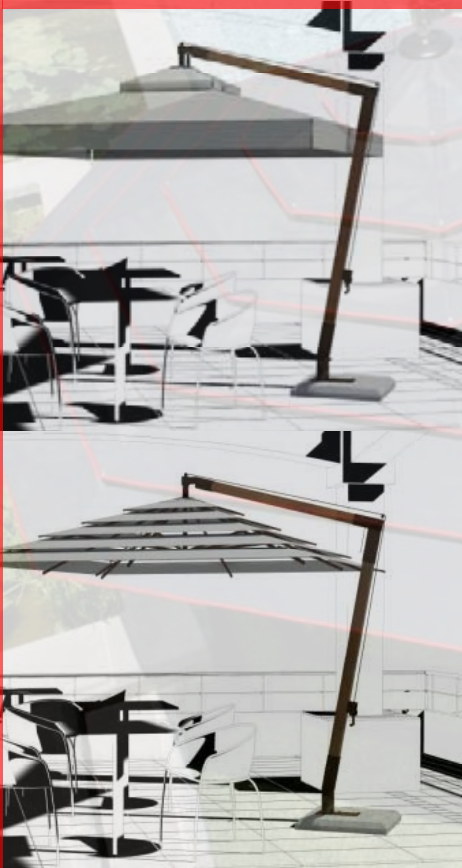

Solero

Crescendo
Prijslijst Horeca

TECHNISCHE SPECIFICATIES

- frame van gelamineerd Iroko hout 91x91mm. en aluminium baleinen
- antraciet epoxy gecoat staal
- gebruiksvriendelijk bedieningssysteem
- 100% acryl waterproof Tempotest doek met windventilatiesysteem
- inclusief betonnen basis 160kg. 80x80x12cm of grondankerplaat 20x39cm. om in beton te storten. (betonnen basis 260kg. 100x100x12cm voor de 400x400 & Ø 400, of grondankerplaat 46x46cm).
- inclusief **opberghoes**