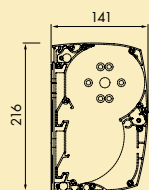

Strakke vormgeving in in- en exterieurs zijn van invloed geweest op het mooie design van dit scherm. Maar niet alleen de vormgeving is oogstrelend, ook zijn afmetingen imponeren. Maximale breedte van 7750 cm en een uitval van 3500 cm. U begrijpt dat dit een heel fijn scherm is om aan uw gevel te hebben. In gesloten toestand is de cassette fraai afgewerkt en een sieraad aan uw gevel.

## SPECIFICATIES

terrasscherm  
**HZ-D3400**  
(cassette)

max. breedte: 7750 mm  
min. breedte: 2000 mm  
max. uitval: 3500 mm

min. hellingshoek: 5°  
max. hellingshoek: 40°

glijlagersysteem:  
standaard

verlichting:  
LED slang optioneel