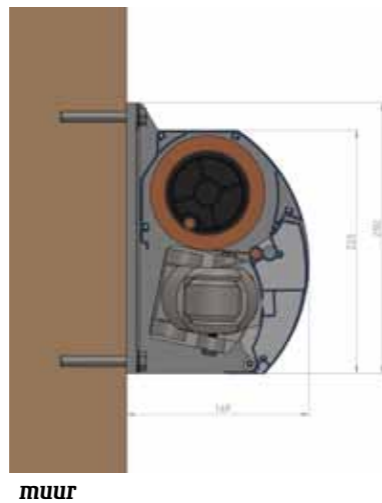

## Uitneembare steunpoot

Dit artikel is speciaal ontwikkeld om nog meer stabiliteit te geven aan uw terrasscherm en de krachten op de montagepunten te reduceren. De steunpoot is toepasbaar bij ieder type terrasscherm en is zeer gemakkelijk in hoogte te verstellen van 180 tot 300 cm.