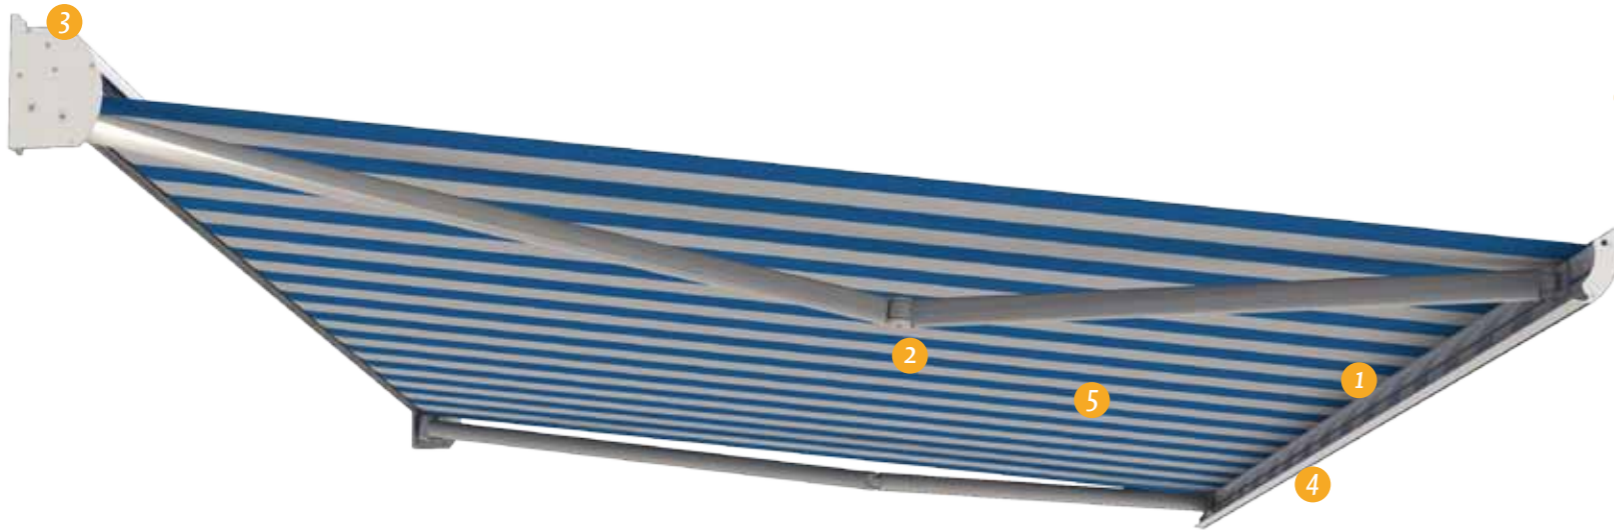

## Uitneembare steunpoot

Dit artikel is speciaal ontwikkeld om nog meer stabiliteit te geven aan uw terrasscherm en de krachten op de montagepunten te reduceren. De steunpoot is toepasbaar bij ieder type terrasscherm en is zeer gemakkelijk in hoogte te verstellen van 180 tot 300 cm.

1. De compacte voetplaat.
2. Het aansluitblokje met handig klikmechanisme.

\*Niet te gebruiken i.c.m. zon / wind meter

Uw zonweringspecialist

Floret is dé naam voor een betrouwbaar en eenvoudig terrasscherm. De stabiel vormgegeven aluminium profielen van de constructie maken de Floret geschikt voor een breedte van maximaal 5,5 meter. Sterke knikarmen

geven de Floret een optimale doekspanning en zijn traploos instelbaar van 5 tot 25 graden. Eigentijdse vormgeving en oog voor de technische details geven de Floret hoogstaande kwaliteit onder de instapmodellen.

## ‘De semi-cassette met verrijkende technische oplossingen’

**1 De voorlijst**  
van de Floret is voorzien van een in het profiel opgenomen waterafvoer zodat binnendringend water nooit het doek kan bereiken. Daarnaast is het voorzien van een inloopgedeelte voor een geruisloze en perfecte sluiting van de voorlijst tegen de kap.